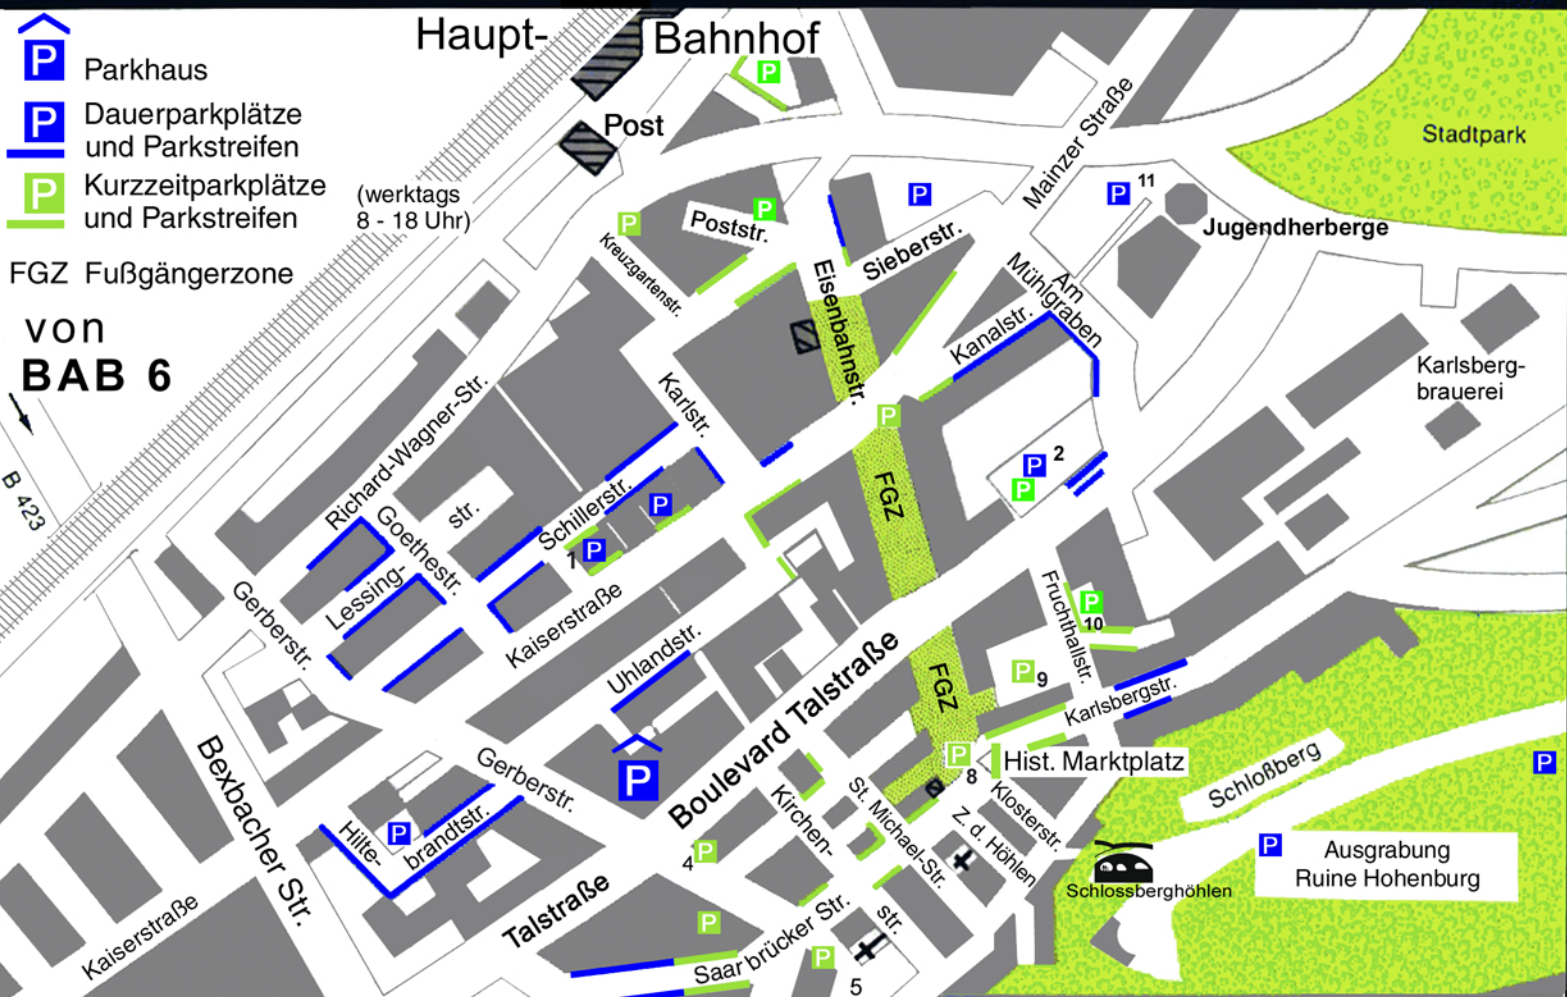

-  Parkhaus
-  Dauerparkplätze und Parkstreifen
-  Kurzzeitparkplätze und Parkstreifen

(werktags 8 - 18 Uhr)

FGZ Fußgängerzone

von **BAB 6**

B 423

von **BAB 8**

Parkplätze

	Parkhaus Zentrum	600		6 Amtsgericht	120
	1 Scheffelplatz (Finanzamt)	200		7 Ecke Zweibrückerstr./ Am Zweibrücker Tor	100
	2 Enklerplatz	400		8 Marktplatz	20
	3 Am Forum Stadtbad	400		9 La Baule-Platz	20
	4 Ecke Gerberstr. / Talstr.	20		10 Hohenburgschule	30
	5 Kirchplatz	60		11 Jugendherberge	20

Kurzzeitstellplätze

im gesamten Innenstadtbereich ca. 800