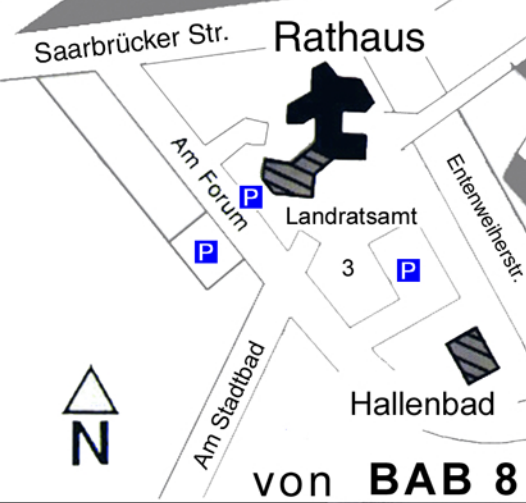

-  Parkhaus
-  Dauerparkplätze und Parkstreifen
-  Kurzzeitparkplätze und Parkstreifen

(werktags 8 - 18 Uhr)

FGZ Fußgängerzone

von **BAB 6**

B 423

von **BAB 8**

Parkplätze

	Parkhaus Zentrum	600		6 Amtsgericht	120
	1 Scheffelplatz (Finanzamt)	200		7 Ecke Zweibrückerstr./ Am Zweibrücker Tor	100
	2 Enklerplatz	400		8 Marktplatz	20
	3 Am Forum Stadtbad	400		9 La Baule-Platz	20
	4 Ecke Gerberstr. / Talstr.	20		10 Hohenburgschule	30
	5 Kirchplatz	60		11 Jugendherberge	20

Kurzzeitstellplätze

im gesamten Innenstadtbereich ca. 800